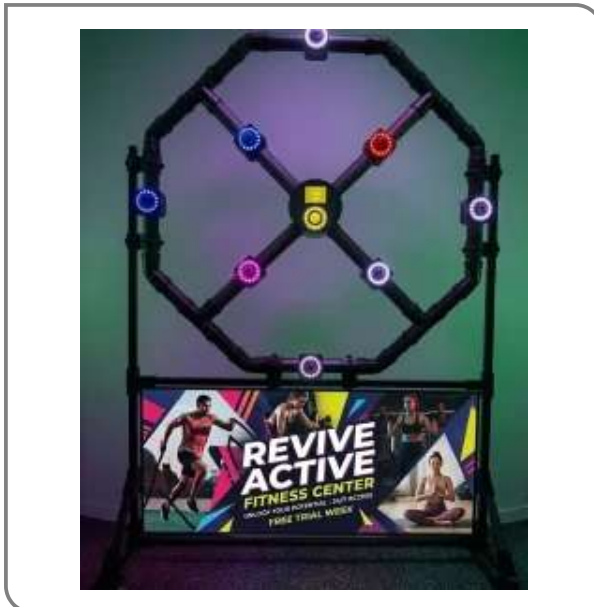

Rent this Strike-a-light professional at your own risk because your visitors may get hooked and will want more !

This is the ultimate batak speed challenge entertainment system with full color targets , complete with exciting game modes and settings for novice users all the way up to professional training sequences. Easy to mount and easy to play (but hard to master). Runs on standard USB-C so can even run on phone charger or power banks. No outlet nearby ? No problem ! All machines are standard in black.

eur. 9275,-

tags : batak-strikelight

REFLEX REACTION AND SPEED GAME STRIKE A LIGHT PROFESSIONAL – 6 GAMES IN 1 – PLUG AND PLAY

Strike-a-light Professional is de ultieme uitdaging voor snelheid en reflexen. Een sportief entertainmentsysteem dat standaard wordt geleverd met 3 unieke en spannende spelmodi met instellingen voor zowel beginners als professionele trainingsoefeningen. Eenvoudig te monteren en eenvoudig te gebruiken (maar moeilijk te beheersen). Deze Batak behendigheidsmachine werkt op standaard USB-C, dus kan zelfs worden gevoed door een telefoonoplader of powerbank. Geen stopcontact in de buurt? Geen probleem! Verkrijgbaar als wandmodel of als vrijstaande machine op een stalen frame met geïntegreerd marketingpaneel. INCLUSIEF GRATIS MERKBEDRUK wanneer u kiest voor de versie met stalen frame in plaats van de wandmontageversie -> ontvang ook 3 extra spelmodi + gratis bedrukking van het paneel bij uw bestelling. Alle machines zijn standaard in het